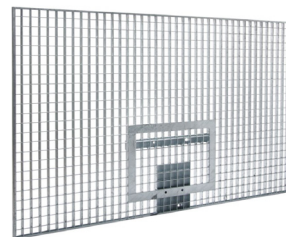

Basketbal Insteek

voorsteek: Bestelnummer:	
1,65M	00.0701.00
2,25M	00.0703.00
Recreatie	00.0702.00

Basketbalpaal uit dik wandig brut aluminium met grondpot systeem. Door de losse opbouw is deze paal zeer eenvoudig en licht te monteren. De ronde paal word in de grondpot gefixeerd. De bovenbouw schuift over de paal, door dat deze draaibaar nog is kan deze in de juiste stand worden vast gezet. Geschikt voor diverse borden. De ring word direct op het frame van de paal gemonteerd.

levering incl. grondpotten en deksels.

Basketbal borden

Houten Bord
105x180 cm

Bestel nummer
00.0710.00

Houten Bord
90x120 cm

Bestel nummer
00.0711.00

Bord 90x120 cm
afgerond voor een
speelse uitstraling

Bestel nummer
00.0712.00

Geluidsdempend
Rooster bord

Bestel nummer
00.0713.00

Alluminium bord

Bestel nummer
00.0714.00